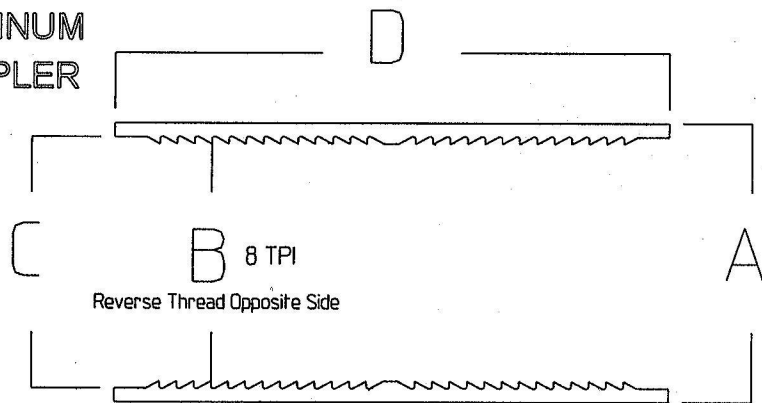

US COUPLER

WWW.USCOUPLER.COM

1-2024	US COUPLER	
Tolerance : Standard	UNIT INCH	Material : 6061 ALUM
 4825 CONYAR DRIVE #23 CARSON CITY, NV 89706 USCOUPLER.COM		

SMOOTH WALLED ALUMINUM
REVERSE THREAD COUPLER

Part #	Dim A	Dim B	Dim C	Dim D
* AR .840	1.000	.816	.920	3.000
AR 1.050	1.250	1.025	1.125	4.000
AR 1.315	1.500	1.290	1.390	4.000
AR 1.660	1.900	1.635	1.735	4.000
AR 1.900	2.100	1.875	1.975	4.000
AR 2.375	2.610	2.350	2.450	4.000
* AR 2.875	3.250	2.850	2.950	4.000
* AR 3.500	4.000	3.475	3.550	4.500
* AR 4.500	5.000	4.475	4.495	5.000